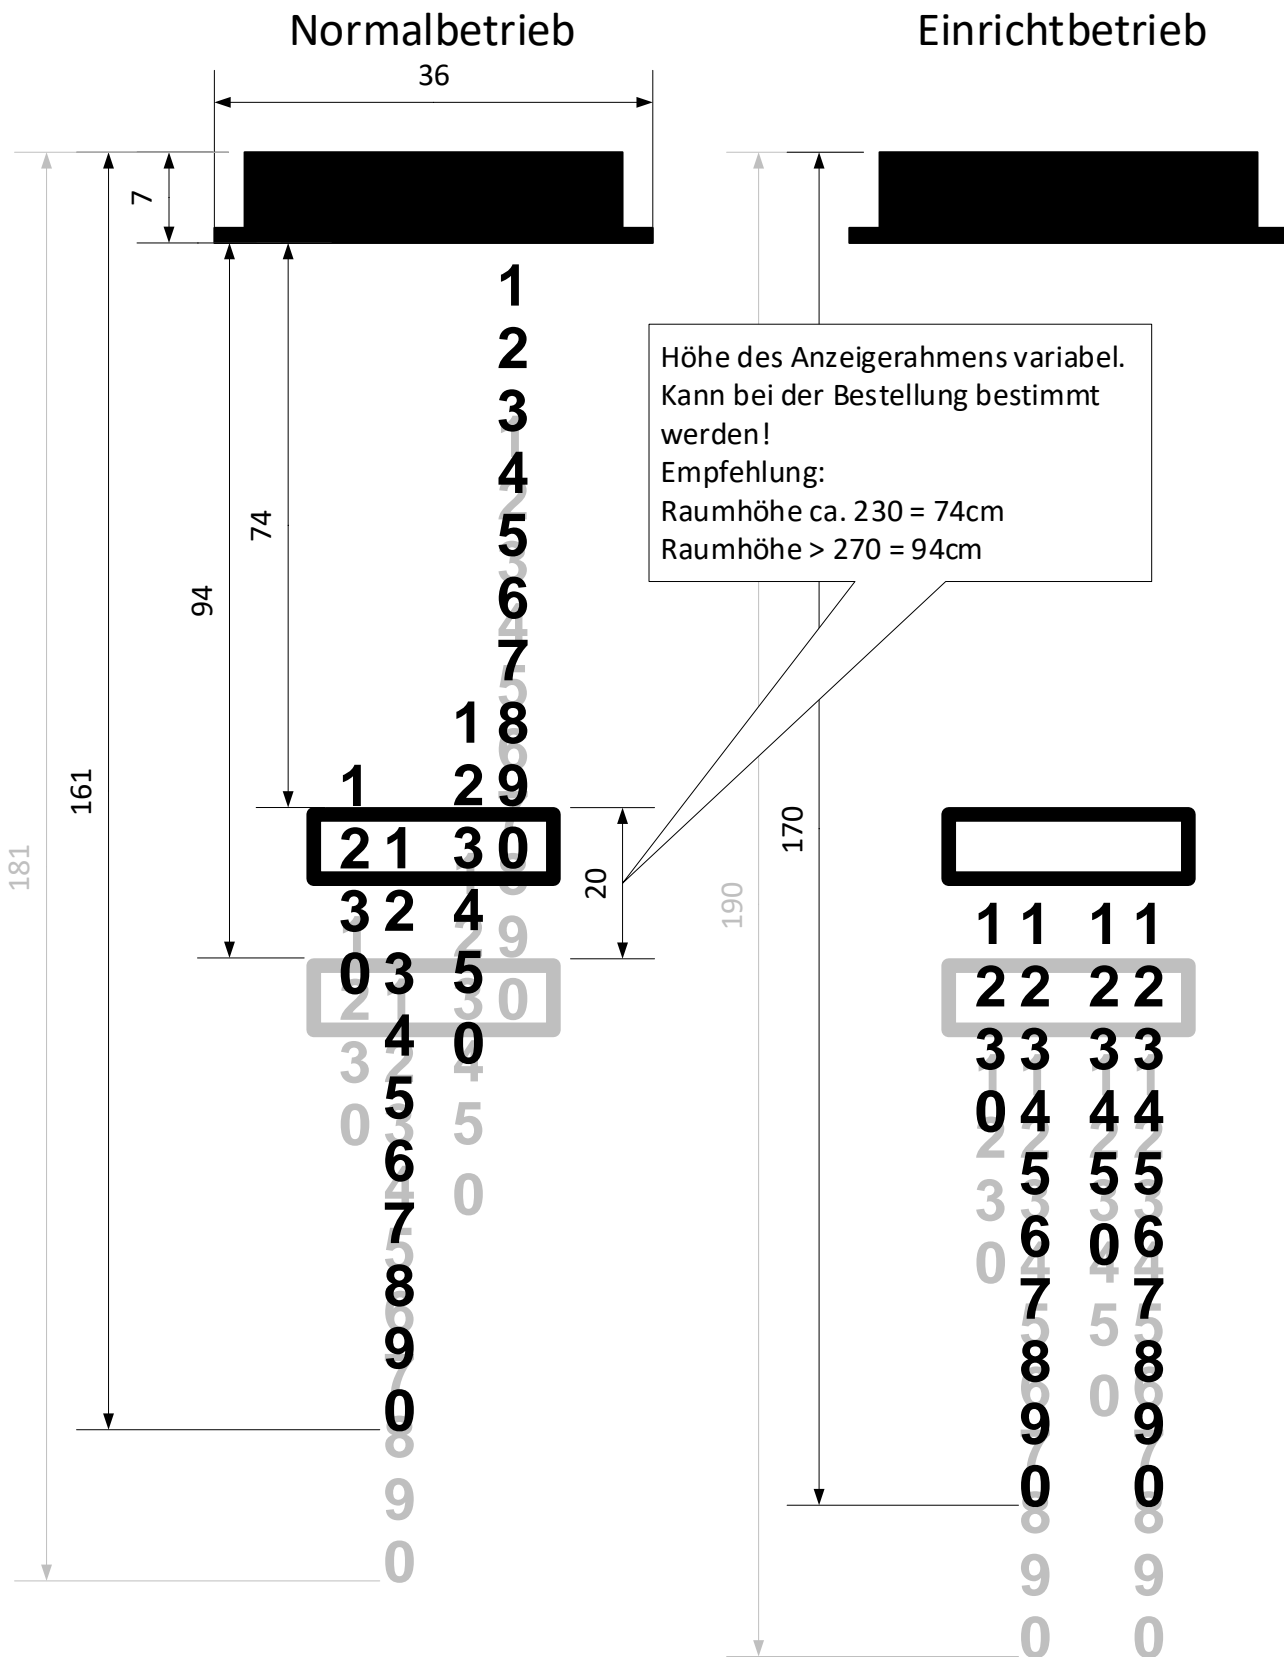

Abmessungen Vertical Clock

Alle Masse in cm
Zeichnung nicht masstabgetreu!